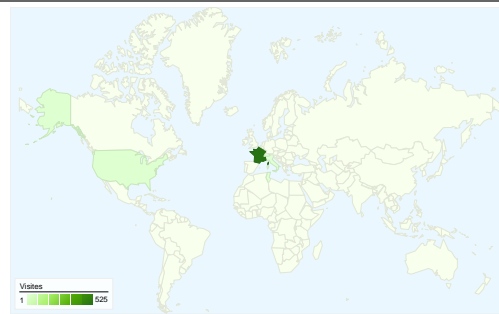

Synthèse géographique

Vue d'ensemble des sources de trafic

Vue d'ensemble du contenu

Pages	Pages vues	Pages vues (en %)
/	525	20,99 %
/fr/conseil-municipal	141	5,64 %
/fr/comptes-rendus	74	2,96 %
/fr/information/772/mairie	64	2,56 %
/fr/commerces	50	2,00 %

375 internautes ont visité ce site.

 **544** Visites

 **375** Visiteurs uniques absolus

 **2 501** Pages vues

 **4,60** Nombre moyen de pages vues

 **00:02:06** Temps passé sur le site

 **44,49 %** Taux de rebond

Au total, 544 visites ont été générées sur l'ensemble des sources de trafic.

 12,50 % Trafic direct

 7,35 % Sites de référence

 80,15 % Moteurs de recherche

■ Moteurs de recherche
436,00 (80,15 %)

■ Accès directs
68,00 (12,50 %)

544 visite(s) provenant de 10 pays/territoires

Fréquentation du site

Visites	Pages par visite	Temps moyen passé sur le site	Nouvelles visites (en %)	Taux de rebond	
544 Total du site (en %) : 100,00 %	4,60 Moyenne du site : 4,60 (0,00 %)	00:02:06 Moyenne du site : 00:02:06 (0,00 %)	61,40 % Moyenne du site : 61,40 % (0,00 %)	44,49 % Moyenne du site : 44,49 % (0,00 %)	
Pays/Territoire	Visites	Pages par visite	Temps moyen passé sur le site	Nouvelles visites (en %)	Taux de rebond
France	525	4,65	00:02:09	60,38 %	43,81 %
United States	9	1,00	00:00:00	100,00 %	100,00 %
Italy	2	7,00	00:04:11	100,00 %	50,00 %
Tunisia	2	2,00	00:00:04	0,00 %	0,00 %
Switzerland	1	1,00	00:00:00	100,00 %	100,00 %
Spain	1	2,00	00:01:03	100,00 %	0,00 %
Poland	1	3,00	00:01:21	100,00 %	0,00 %
Belgium	1	16,00	00:02:37	100,00 %	0,00 %
Canada	1	1,00	00:00:00	100,00 %	100,00 %
Germany	1	9,00	00:03:10	100,00 %	0,00 %