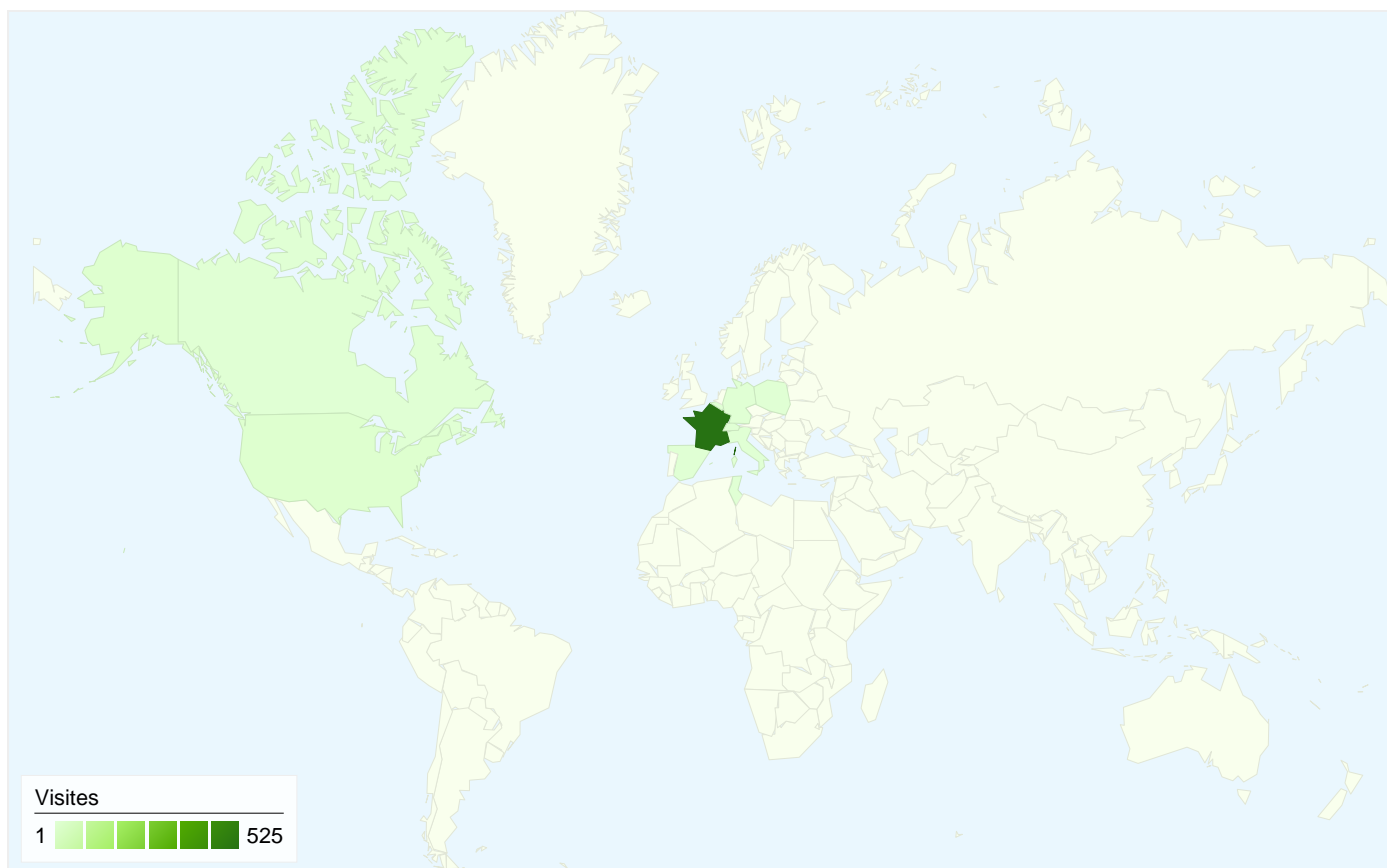

Au total, 544 visites ont été générées sur l'ensemble des sources de trafic.

 12,50 % Trafic direct

 7,35 % Sites de référence

 80,15 % Moteurs de recherche

■ Moteurs de recherche
436,00 (80,15 %)

■ Accès directs
68,00 (12,50 %)

544 visite(s) provenant de 10 pays/territoires

Fréquentation du site

Visites	Pages par visite	Temps moyen passé sur le site	Nouvelles visites (en %)	Taux de rebond	
544 Total du site (en %) : 100,00 %	4,60 Moyenne du site : 4,60 (0,00 %)	00:02:06 Moyenne du site : 00:02:06 (0,00 %)	61,40 % Moyenne du site : 61,40 % (0,00 %)	44,49 % Moyenne du site : 44,49 % (0,00 %)	
Pays/Territoire	Visites	Pages par visite	Temps moyen passé sur le site	Nouvelles visites (en %)	Taux de rebond
France	525	4,65	00:02:09	60,38 %	43,81 %
United States	9	1,00	00:00:00	100,00 %	100,00 %
Italy	2	7,00	00:04:11	100,00 %	50,00 %
Tunisia	2	2,00	00:00:04	0,00 %	0,00 %
Switzerland	1	1,00	00:00:00	100,00 %	100,00 %
Spain	1	2,00	00:01:03	100,00 %	0,00 %
Poland	1	3,00	00:01:21	100,00 %	0,00 %
Belgium	1	16,00	00:02:37	100,00 %	0,00 %
Canada	1	1,00	00:00:00	100,00 %	100,00 %
Germany	1	9,00	00:03:10	100,00 %	0,00 %