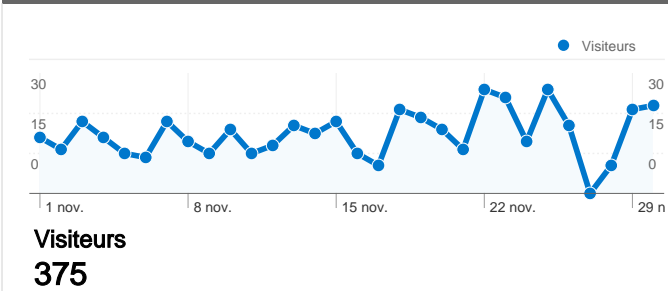

Fréquentation du site

544 Visites

44,49 % Taux de rebond

2 501 Pages vues

00:02:06 Temps moyen passé sur le site

4,60 Pages par visite

61,40 % Nouvelles visites (en %)

Vue d'ensemble des visiteurs

Synthèse géographique

Vue d'ensemble des sources de trafic

Vue d'ensemble du contenu

Pages	Pages vues	Pages vues (en %)
/	525	20,99 %
/fr/conseil-municipal	141	5,64 %
/fr/comptes-rendus	74	2,96 %
/fr/information/772/mairie	64	2,56 %
/fr/commerces	50	2,00 %

375 internautes ont visité ce site.

 **544** Visites

 **375** Visiteurs uniques absolus

 **2 501** Pages vues

 **4,60** Nombre moyen de pages vues

 **00:02:06** Temps passé sur le site

 **44,49 %** Taux de rebond

Au total, 544 visites ont été générées sur l'ensemble des sources de trafic.

 12,50 % Trafic direct

 7,35 % Sites de référence

 80,15 % Moteurs de recherche

■ Moteurs de recherche
436,00 (80,15 %)

■ Accès directs
68,00 (12,50 %)