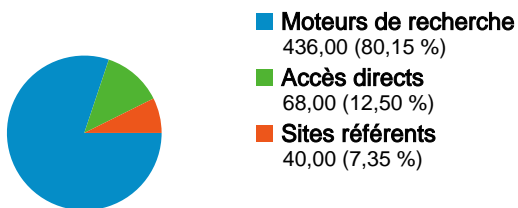

Fréquentation du site

544 Visites

44,49 % Taux de rebond

2 501 Pages vues

00:02:06 Temps moyen passé sur le site

4,60 Pages par visite

61,40 % Nouvelles visites (en %)

Vue d'ensemble des visiteurs

Synthèse géographique

Vue d'ensemble des sources de trafic

Vue d'ensemble du contenu

Pages	Pages vues	Pages vues (en %)
/	525	20,99 %
/fr/conseil-municipal	141	5,64 %
/fr/comptes-rendus	74	2,96 %
/fr/information/772/mairie	64	2,56 %
/fr/commerces	50	2,00 %

375 internautes ont visité ce site.

 **544** Visites

 **375** Visiteurs uniques absolus

 **2 501** Pages vues

 **4,60** Nombre moyen de pages vues

 **00:02:06** Temps passé sur le site

 **44,49 %** Taux de rebond